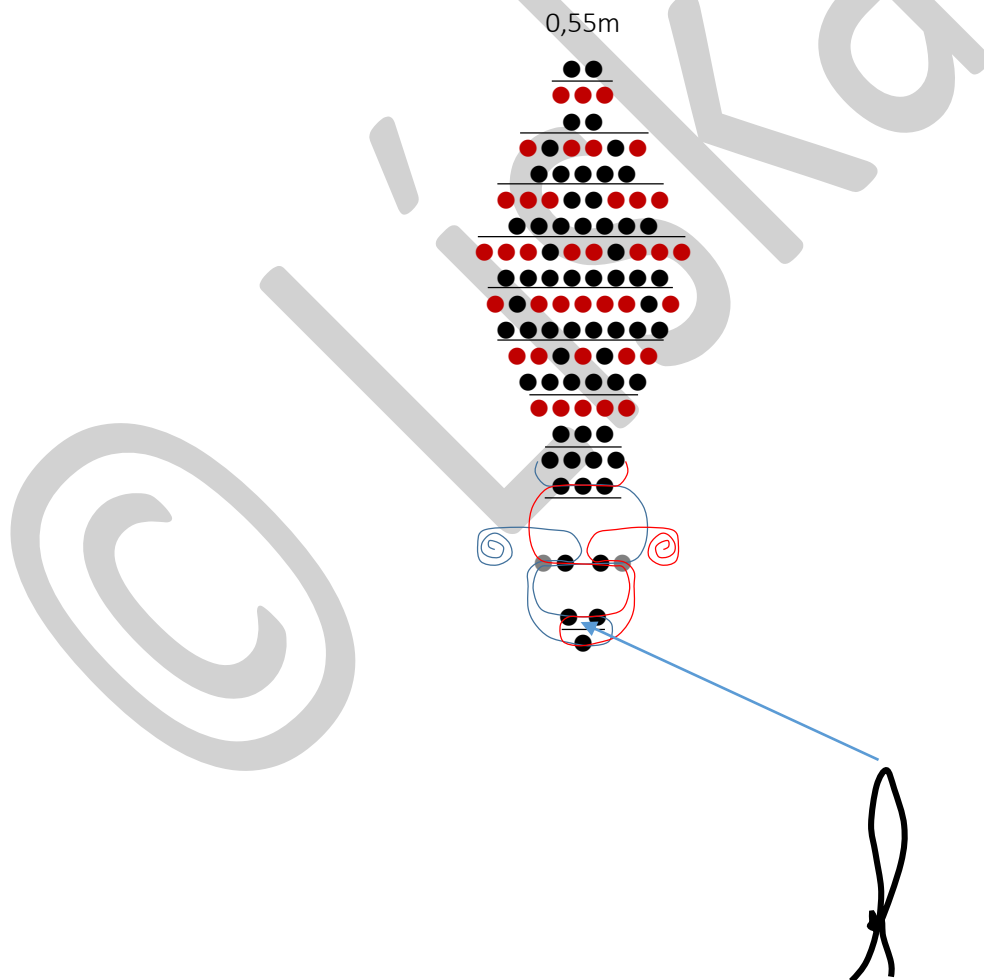

Marienkäfer/ Coccinella

- =Rot/Rosso Ø 2,5mm
- =Schwarz/ Nero Ø 2,5mm
- =Metallisch/Metallico Ø 2,5mm

Faden während dem Bearbeiten der Reihe einklemmen.
Incastrare Filo durante la lavorazione della fila.