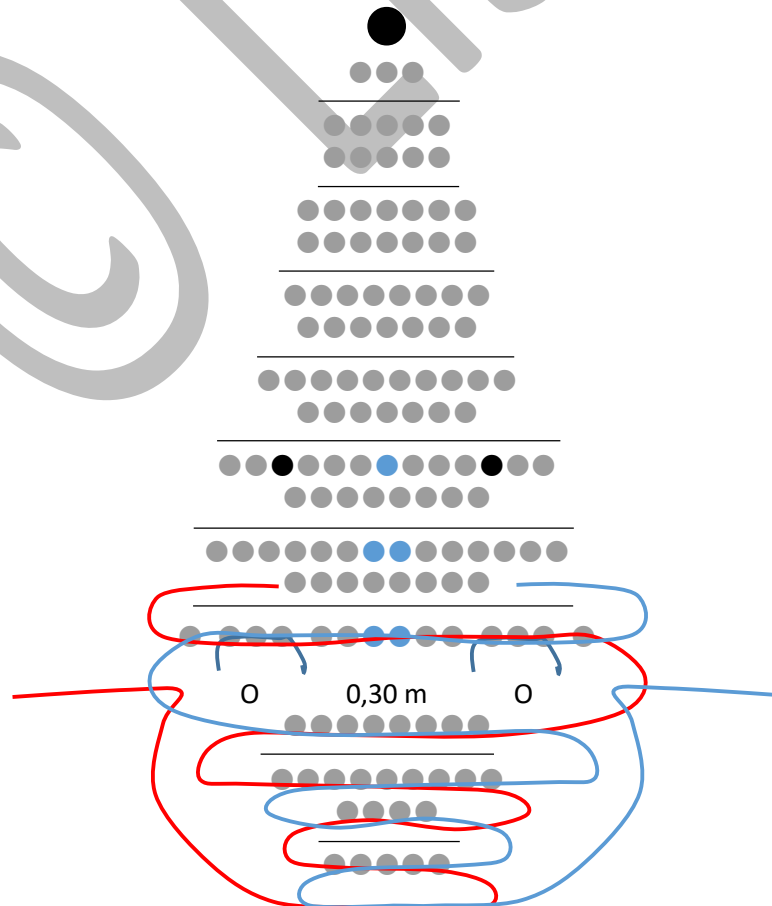

Polarfuchs
Volpe artica

© Liska

- = Schwarz/Nero Ø 4mm
- = Weiß perlmutt/ Bianco madreperla Ø 2,5mm
- = Hellblau/azzurro Ø 2,5mm
- = Weiß silberfarben/ bianco lucente Ø 2,5mm
- = Schwarz/Nero Ø 2,5mm

Ohren/ orecchie

1,50 m

VB Vorderbein/ gamba anteriore

HB Hinterbein/ gamba posteriore

S Schwanz/ coda