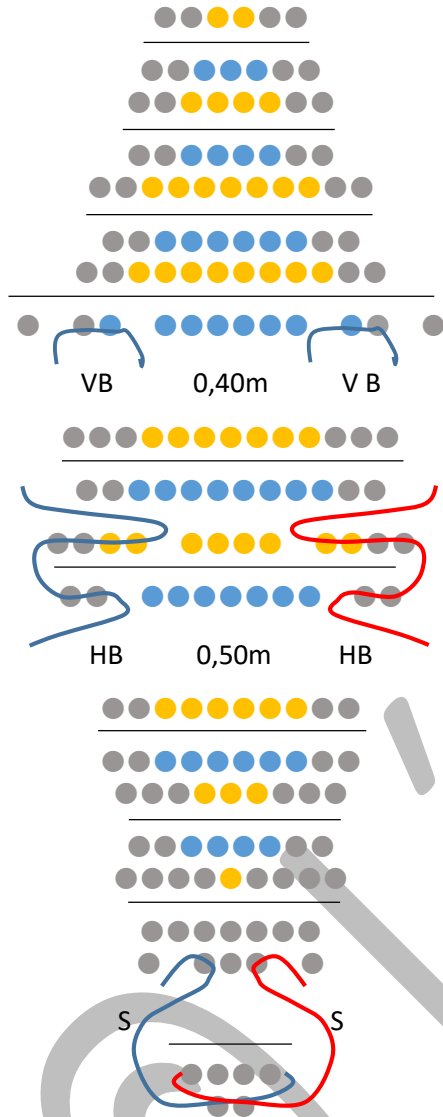

Polarfuchs
Volpe artica

© Liska

- = Schwarz/Nero Ø 4mm
- = Weiß perlmutt/ Bianco madreperla Ø 2,5mm
- = Hellblau/azzurro Ø 2,5mm
- = Weiß silberfarben/ bianco lucente Ø 2,5mm
- = Schwarz/Nero Ø 2,5mm

Ohren/ orecchie

1,50 m

VB Vorderbein/ gamba anteriore

HB Hinterbein/ gamba posteriore

S Schwanz/ coda