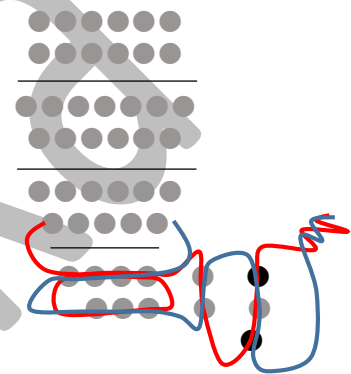

Polarfuchs
Volpe artica

© Liska

- = Schwarz/Nero Ø 4mm
- = Weiß perlmutt/ Bianco madreperla Ø 2,5mm
- = Hellblau/azzurro Ø 2,5mm
- = Weiß silberfarben/ bianco lucente Ø 2,5mm
- = Schwarz/Nero Ø 2,5mm

Ohren/ orecchie

1,50 m

VB Vorderbein/ gamba anteriore

HB Hinterbein/ gamba posteriore

S Schwanz/ coda